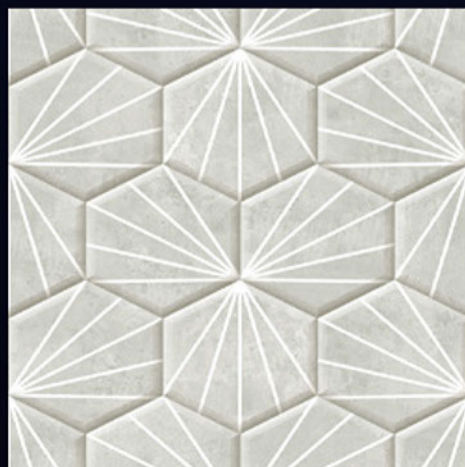

**ETTO**<sup>TM</sup>  
TILES

[ FINISH ]  
**MATT**

[ PRODUCT CATALOGUE ]

3006-L

3006-HL

3006-D

3006-F

(30X30 CM FLOOR)