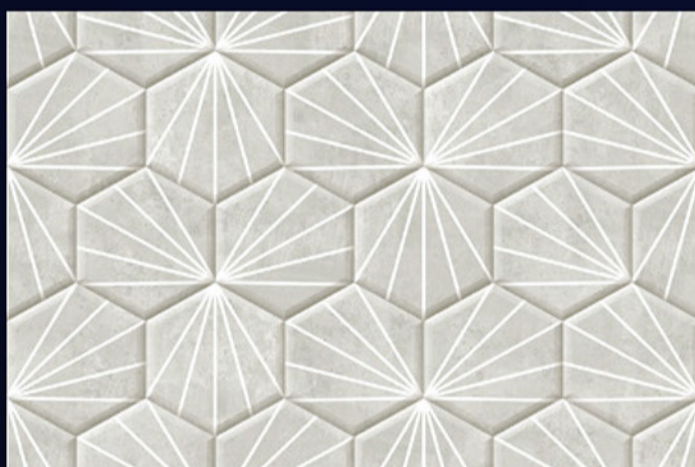

**ETTO**<sup>TM</sup>  
TILES

[ FINISH ]  
**MATT**

[ PRODUCT CATALOGUE ]

3006-L

3006-HL

3006-D

3006-F

(30X30 CM FLOOR)