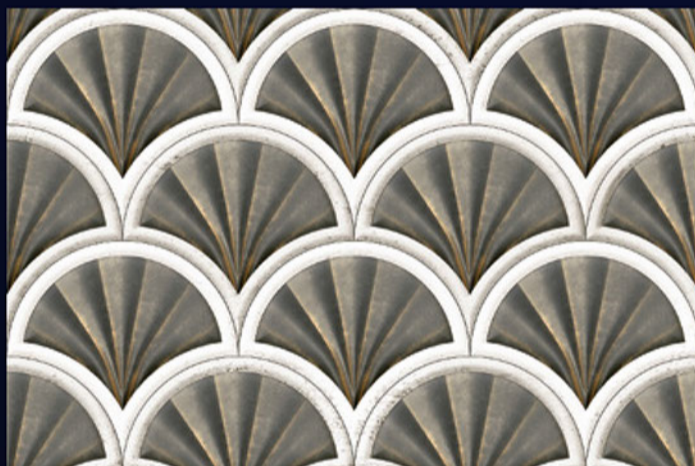

3017-L

3017-HL

3017-D

3017-F

(30X30 CM FLOOR)

Product Features:

[ WALL TILES ]  
300x  
450mm

ETTO<sup>TM</sup>  
TILES