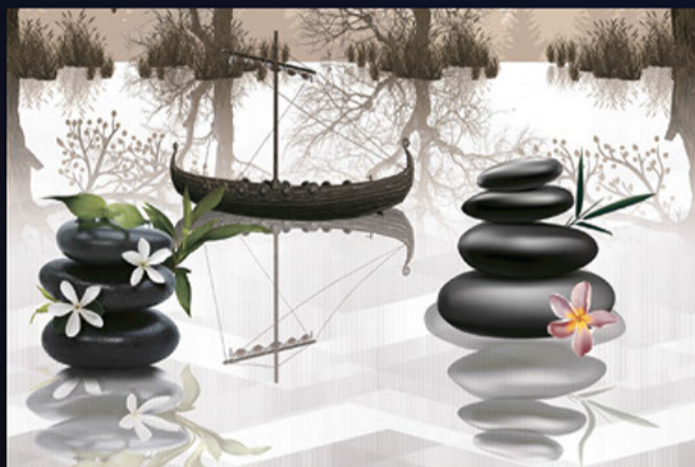

# ETTO<sup>TM</sup>

TILES

25O3-L

25O3-HL-1-A

25O3-HL-1-B

Product Features:

25O3-D

FISH &  
NATURE  
SERIES