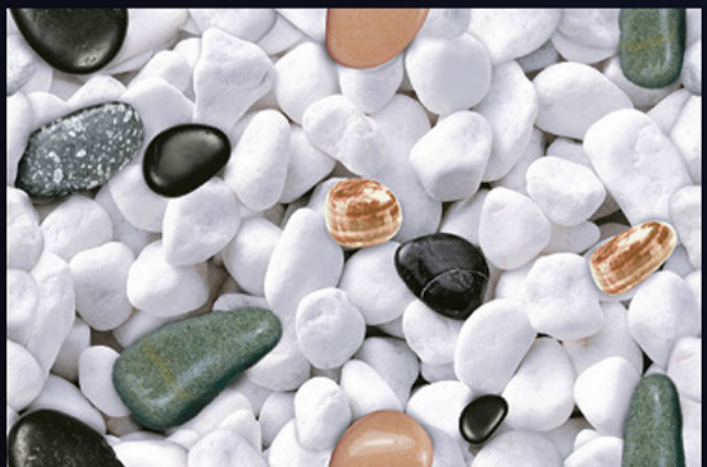

# ETTO<sup>TM</sup>

TILES

SKY-2

2010-HL-1-A

2010-HL-1-B

Product Features:

2010-D